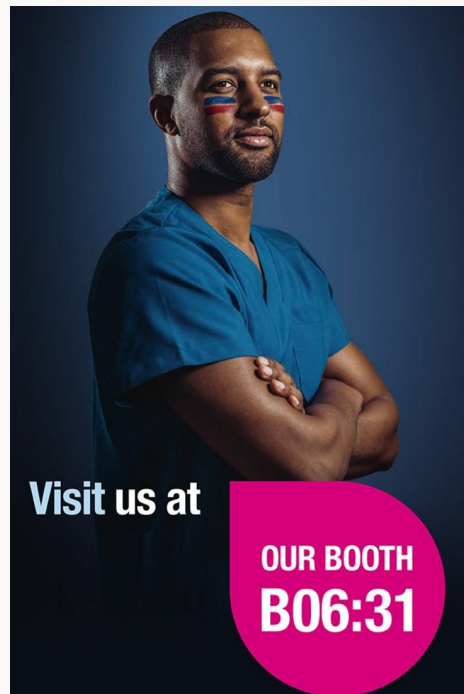

Visit us at

OUR BOOTH
B06:31